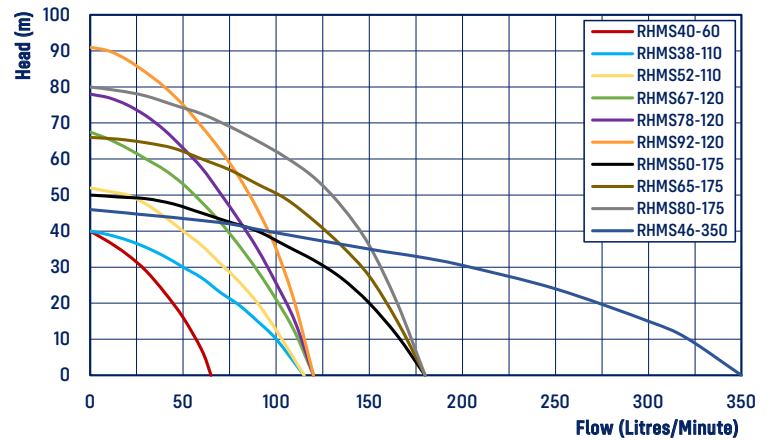

CODE	MODEL	POWER 240V			RATED		MAXIMUM		NO. OF TAPS	CABLE LENGTH (M)	INLET		OUTLET		WEIGHT (KG)	SIZE L X W X H (MM)
		AMPS	P1 (kW)	P2 (kW)	FLOW (L/MIN)	HEAD (M)	FLOW (L/MIN)	HEAD (M)			MM	IN	MM	IN		
24010	RHMS40-60.T	3.5	0.79	0.6	25	30	60	40	2-4	1.5	25	1"	25	1"	6	357x126x160
24027	RHMS38-110.T	3.6	0.83	0.75	48	30	110	38	4-6	1.5	25	1"	25	1"	9.3	353x155x179
24034	RHMS52-110.T	5.4	1.24	0.8	48	40	110	52	5-8	1.5	25	1"	25	1"	9.8	372x155x179
24041	RHMS67-120.T	7.2	1.66	1.2	48	53	120	67	6-10	1.5	25	1"	25	1"	10.5	392x155x179
24942	RHMS78-120.T	7.8	1.79	1.2	48	62	120	78	6-10	1.5	25	1"	25	1"	11.2	410x155x179
24980	RHMS92-120.T	8.6	1.98	1.5	48	75	120	92	6-10	1.5	25	1"	25	1"	12.6	430x155x179
24058	RHMS50-175.T	8.9	2.05	1.1	88	40	180	50	8-14	1.5	32	1 1/4"	32	1 1/4"	12.7	436x191x212
24355	RHMS65-175.T	11.8	2.58	1.5	88	54	180	65	8-14	1.5	32	1 1/4"	32	1 1/4"	14.4	460x191x212
25024	RHMS80-175.T	11.8	2.58	1.5	88	54	180	65	8-14	1.5	32	1 1/4"	32	1 1/4"	15.85	485x191x212
24362	RHMS46-350.T	12	2.76	2.2	175	33	350	46	15-20	1.5	50	2"	40	1 1/2"	16.5	500x193x212