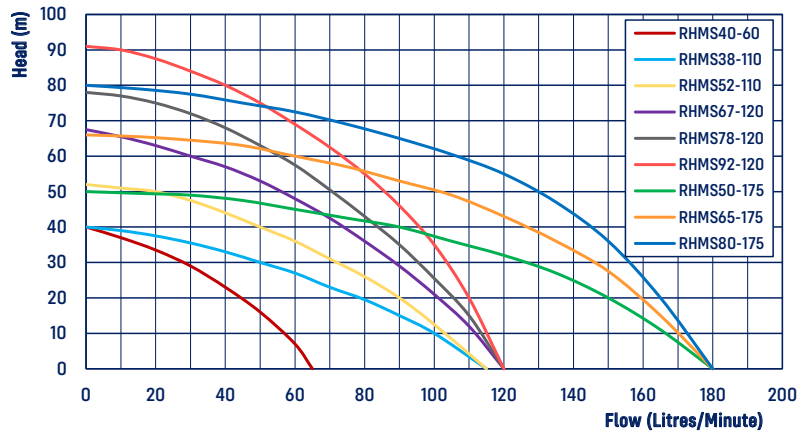

CODE	MODEL	POWER 240V			RATED		MAXIMUM		NO.OF TAPS	CABLE LENGTH (M)	INLET OUTLET		WEIGHT (KG)	SIZE L X W X H (MM)
		AMPS	P1 (kW)	P2 (kW)	FLOW (L/MIN)	HEAD (M)	FLOW (L/MIN)	HEAD (M)			MM	IN		
21699	RHMS40-60	3.5	0.79	0.6	25	30	60	40	2-4	1.5	25	1"	7.7	357x126x320
21705	RHMS38-110	3.6	0.83	0.75	48	30	110	38	4-6	1.5	25	1"	11	353x155x339
21712	RHMS52-110	5.4	1.24	0.8	48	40	110	52	5-8	1.5	25	1"	11.5	372x155x339
21729	RHMS67-120	7.2	1.66	1.2	48	53	120	67	6-10	1.5	25	1"	12.2	390x155x339
24935	RHMS78-120	7.8	1.79	1.2	48	62	120	78	6-10	1.5	25	1"	12.9	410x155x339
24973	RHMS92-120	8.6	1.98	1.5	48	75	120	92	6-10	1.5	25	1"	14.3	430x155x339
21736	RHMS50-175	8.9	2.05	1.1	88	40	180	50	8-14	1.5	32	1 ¼"	14.75	436x191x372
24607	RHMS65-175	11.8	2.58	1.5	88	54	180	65	8-14	1.5	32	1 ¼"	16.45	460x191x372
25017	RHMS80-175	12.4	2.76	2.2	88	66	180	80	8-14	1.5	32	1 ¼"	17.55	485x191x372